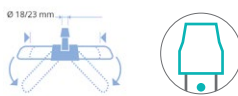

Metal and plastic frame for dusting

Metal frame with plastic plate, joint and connection

Technical information

code	notes	cm (comm. sizes)	cm (real sizes)	pcs	kg	m ³
0000801		↕ 40 ↕ 9	↕ 49 ↕ 23 ↕ 26	20	5,46	0,064
0000802		↕ 60 ↕ 9	↕ 58 ↕ 9	15	5,22	0,03
0000803		↕ 80 ↕ 9	↕ 78 ↕ 9	15	6,77	0,039
0000809		↕ 100 ↕ 9	↕ 44,5 ↕ 106,3 ↕ 23,5	15	12,2	0,111